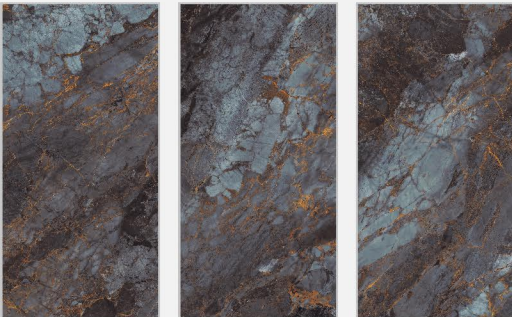

Thickness :
09mm

Random :
03

DRAGO AQUA

Size :
800x1600mm

Finish :
Dark High Gloss

Thickness :
09mm

Random :
04

DRAGO BLUE